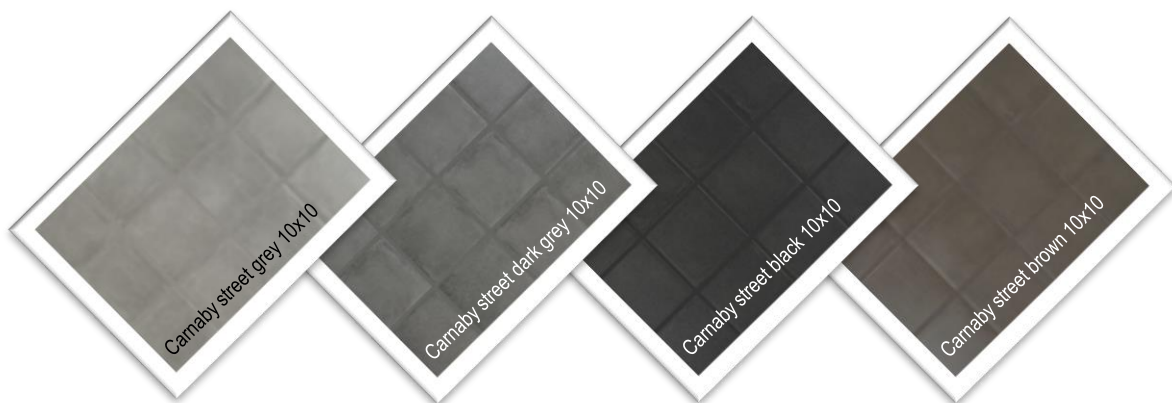

CRUSELL-
PUISTO

TERVETULO ASUMAAN 2018

Crusell puisto

Vakio mallisto

Laatat

Arctic glossy / matt 20x40

Carnaby wall light grey 20x40

Carnaby wall beige 20x40

Carnaby wall grey 20x40

Carnaby wall dark grey 20x40

Parketit

Tammi Soprano 3S

Tammi Harmony 3S

Tammi Select 3S

Tammi Harmony 3S

Toimimme tiiviissä yhteistyössä RTV-Yhtymän kanssa. Rtv:n sisustusmyyjä Merja Mettälä ottaa Teihin yhteyttä sopiakseen henkilökohtaisen ajan materiaalivalintojen tekemiseen Rtv:n Turun myymälään. Satakunnantie 162, Turku.